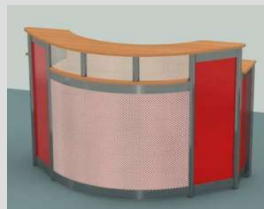

Barstuhl Paris
schwarz
22,00 Euro

Z-Barhocker
schwarz
17,00 Euro

Systemtheke mit Boden
105 x 55 cm H= 100 cm
60,00 Euro
verschießbar 75,00 Euro

Stufentheke mit Boden
105 x 55 cm H= 110/90 cm
65,00 Euro
verschießbar 95,00 Euro

Sideboard weiß
H=90, 105 x 55
75,00 Euro

PC Schrank Buche
H=100, 55 x 55 cm
55,00 Euro

Theke beleuchtet
rot oder blau

Prospekt-
ständer P3
15,00 Euro

weiteres Zubehör

- Kühlschränke
- Spülen
- I-Pad Ständer
- Garderoben
- Geschirr
- Prospekttaschen
- Grafik
- u. v. m.